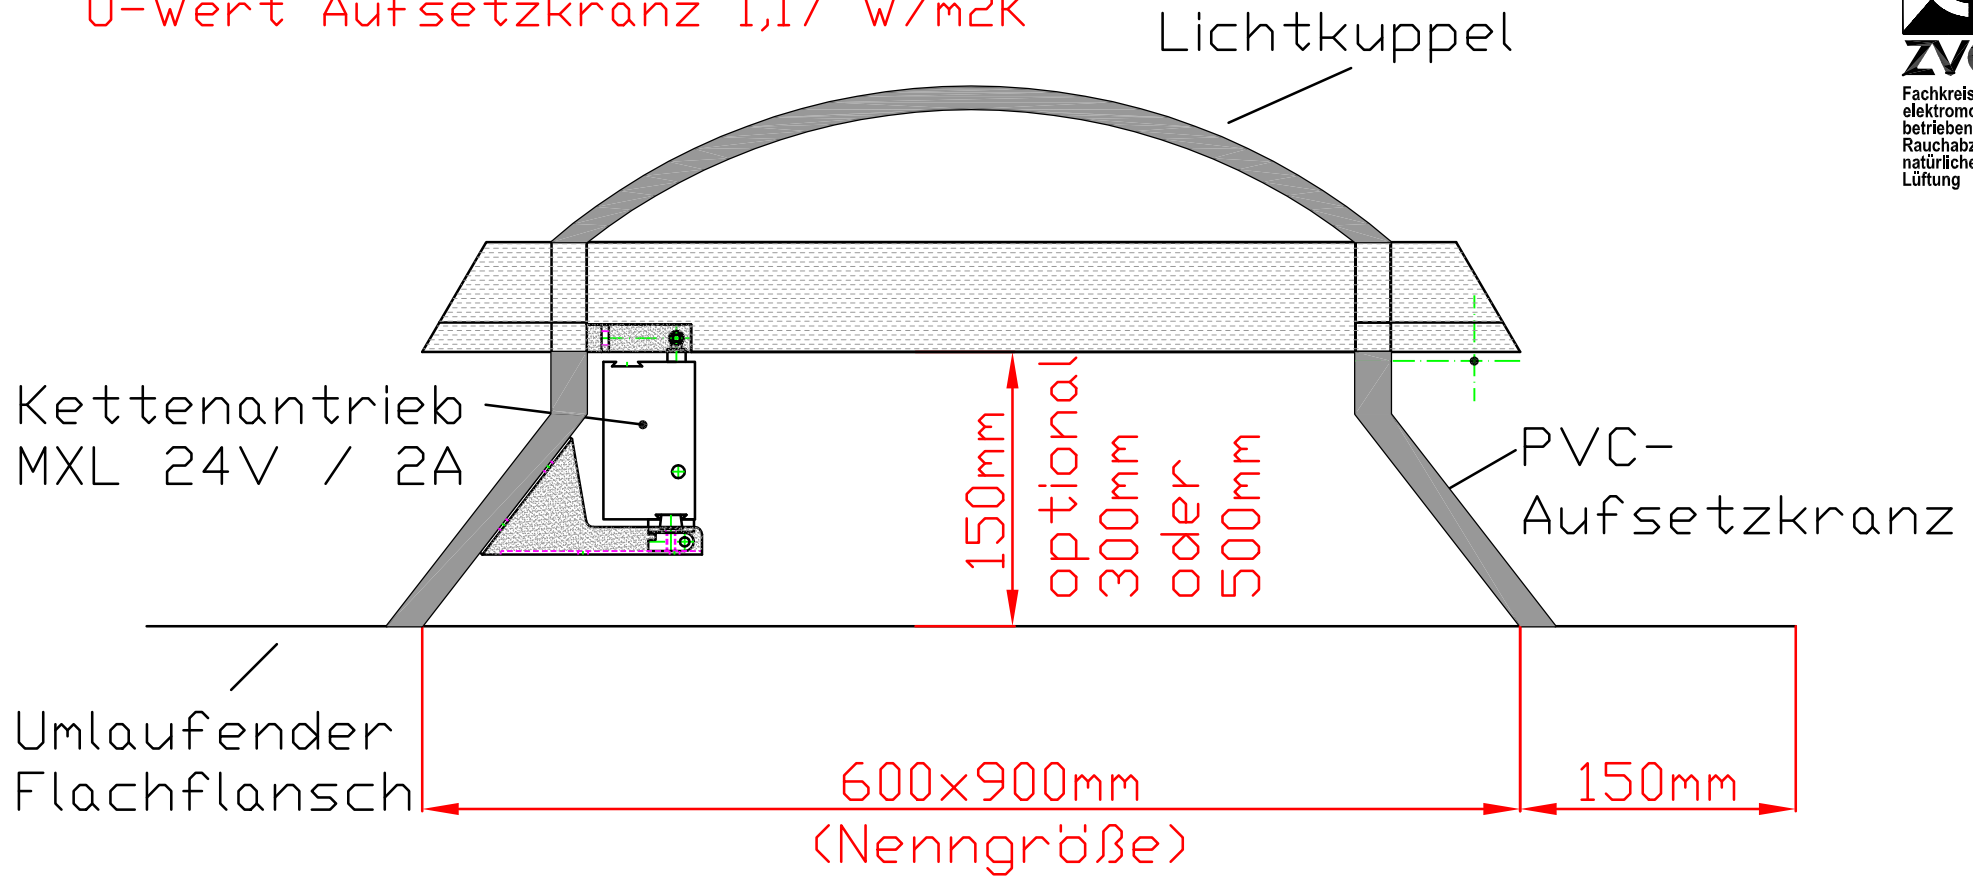

U-Wert Lichtkuppelschale 2,0 W/m²K;
 U-Wert Aufsetzkranz 1,17 W/m²K

Andere Größen
auf Anfrage!

WWW.LIFT-SMOKE-FREE.de

18.8.10	JKö/Sel	Div. Ergänzungen	5
20.2.06	JKö/Sel	Div. Ergänzungen	2
20.1.06	Sel	Div. Ergänzungen	1
Datum:	gez./gepr.	Änderung	Index
Telefon (040)8971200	Fax (040)897120-20	BTR-Hamburg	Schnackenburgallee 41d 22525 Hamburg
	Datum:	Name	
Gezeichnet	12.04.05	KJED	Lichtkuppel mit Kettenantrieb MXL 60x90 cm
Geprüft	12.04.05	KJED	
Z-Reg.-Nr.	50.3325		
Kom.-Nr.:		Objekt: Art-Nr.:700.330 Kunde:	Blatt 1 von 1